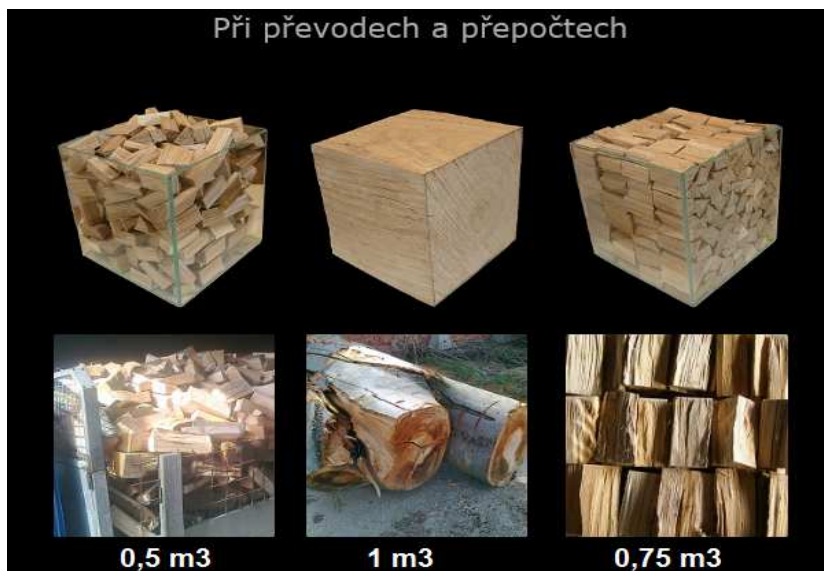

### vysvětlivky:

prmr - prostorový metr rovnaný

prms - prostorový metr sypaný

plnometr = m3

LKW - plný kamion

Plnometr = m3 dřeva bez mezer. Kolik z něj bude štípaných polének?

a) 1,9 - 2,1 prostorových metrů sypaných (prms)